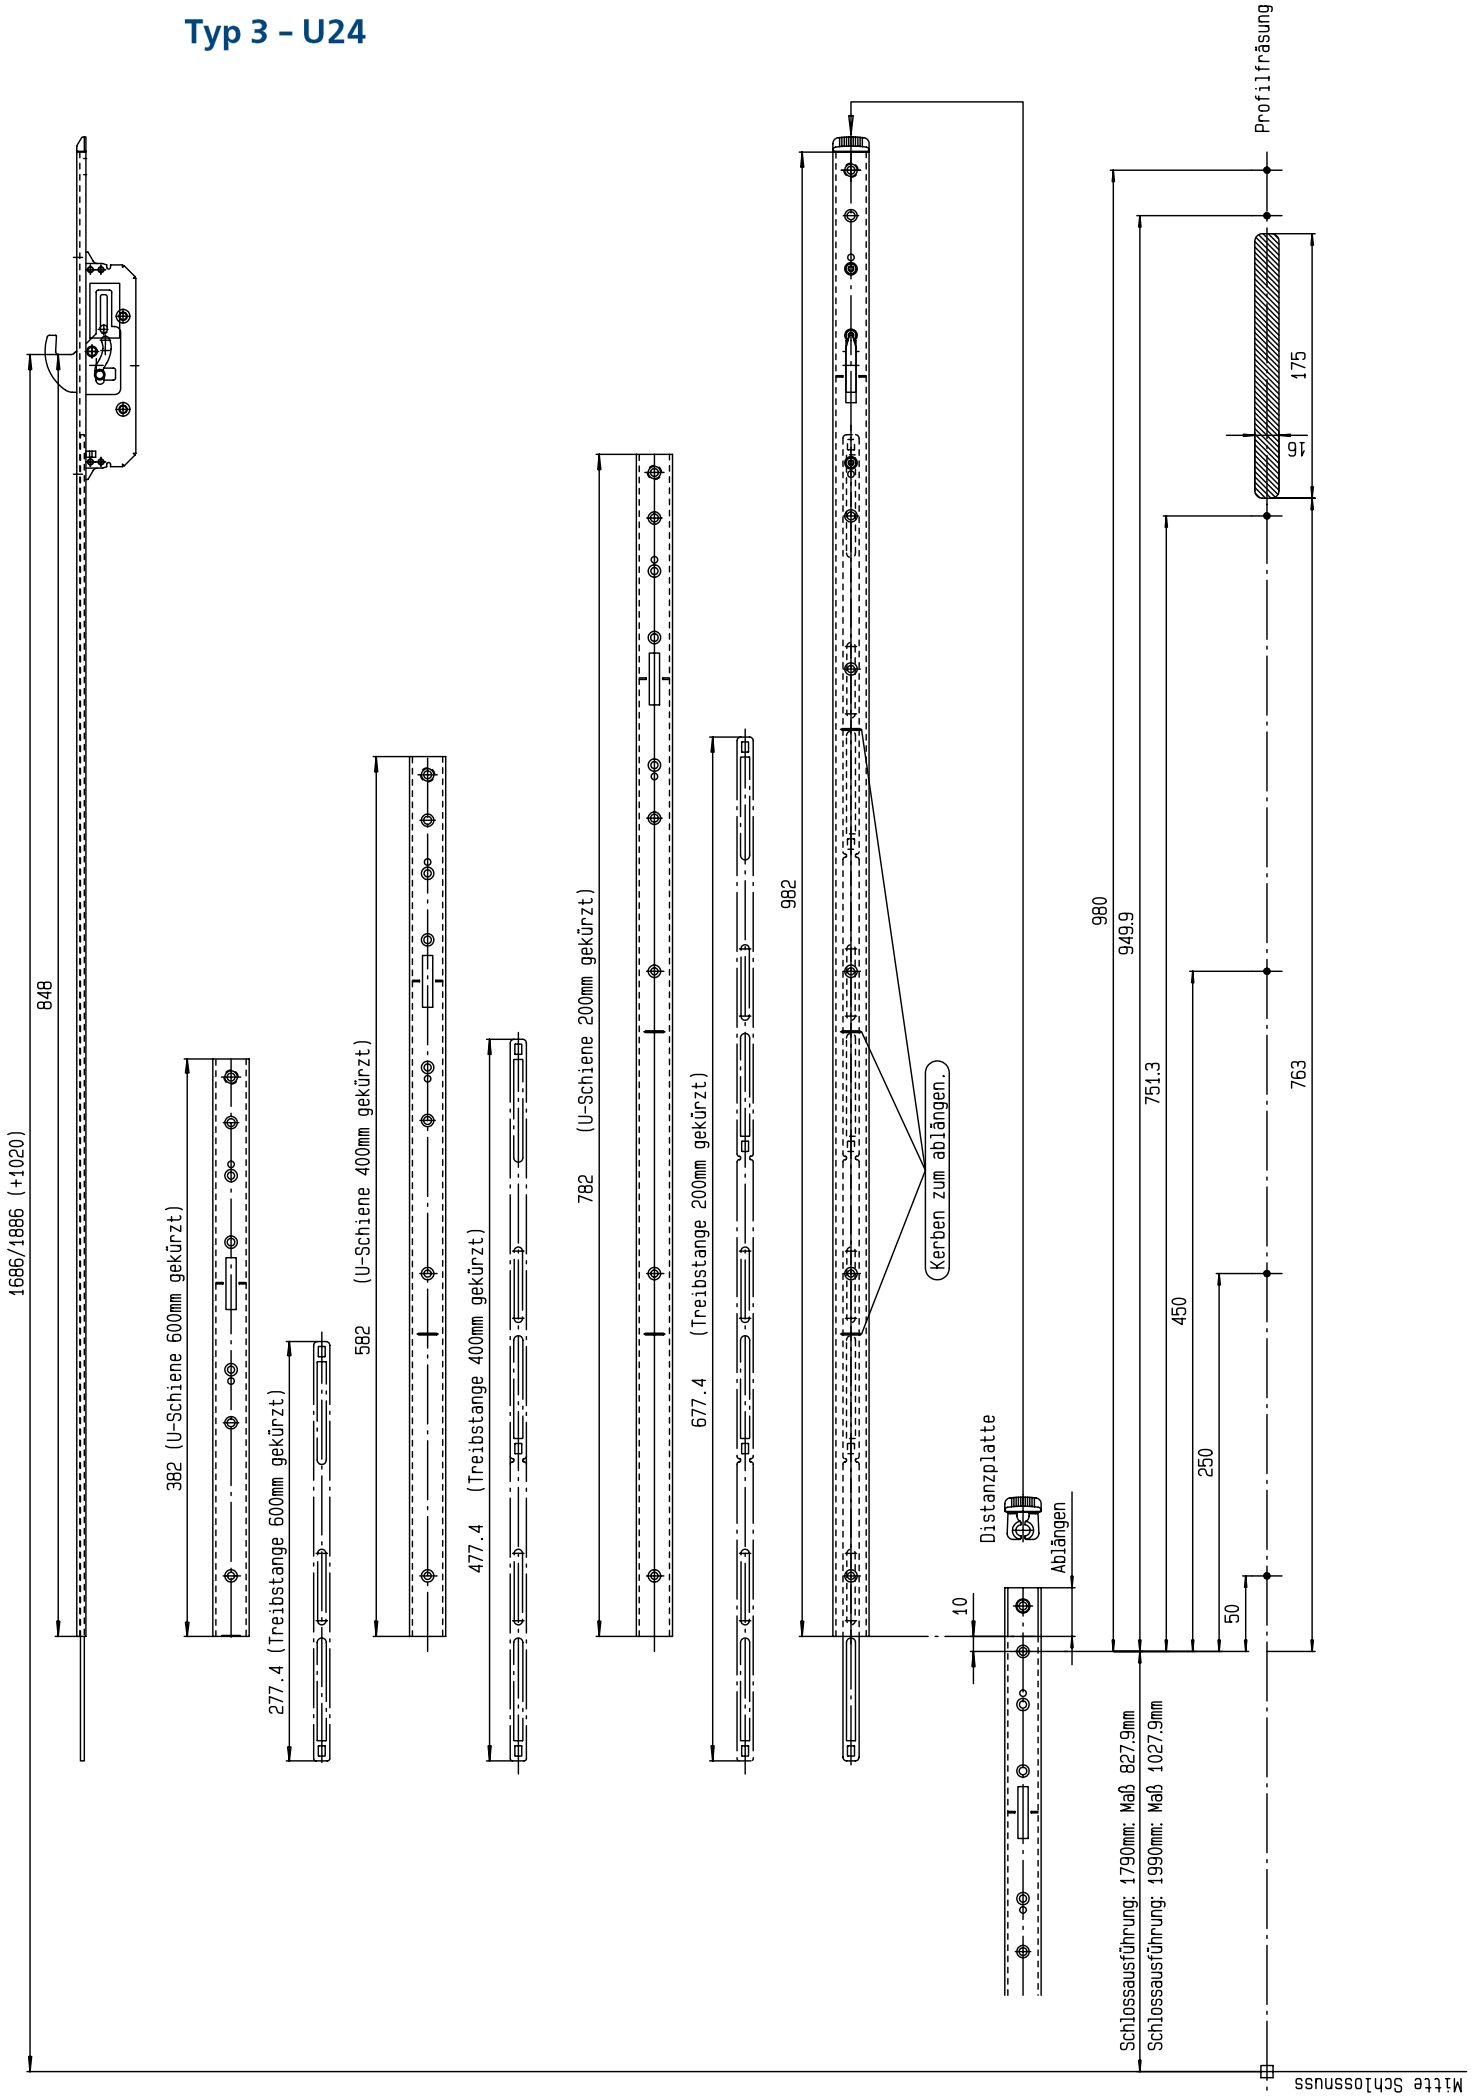

(multisafe

Verlängerungen zum Programm für Aluminiumtüren für die Verriegelungstypen 3 und 8

U24 x 6

U24 x 6,7

F24

Beschreibung

In Ergänzung zu unserem umfassenden Programm für Aluminiumtüren haben wir nun noch Verlängerungen für die Mehrfachverriegelungen **multisafe** 855GL und 859 in den Verriegelungstypen 3 und 8 in unser Programm aufgenommen. Diese können individuell an die Türhöhe angepasst werden und erlauben die Realisierung von Türhöhen bis zu 3.200 mm.

Markierungskerben auf den Stulpen erleichtern das korrekte Ablängen. Die Verlängerungen sind einfach an die Mehrfachverriegelung zu montieren.

Die Stulpen sind aus hochwertigem, geschliffenem Edelstahl und in 3 Versionen erhältlich – F24, U24 x6 und U24 x 6,7 mm.

Artikelübersicht

Artikel-Nr.	EAN-Nr.	Bezeichnung	VE/Stück	Waren- gruppe	Brutto- preis €
MV4F4833N	4033449281224	multisafe Verlängerung zum Alu-Programm für 855GL / 859 – Typ 3, F24 x 1.200 mm, Typ 3, Edelstahl	4	1301	56,10
MV4F4868N	4033449281231	multisafe Verlängerung zum Alu-Programm für 855GL / 859 – Typ 8, F24 x 1.200 mm, Typ 8, Edelstahl	4	1301	56,10
MV4U4823N	4033449281248	multisafe Verlängerung zum Alu-Programm für 855GL / 859 – Typ 3, U24 x 6 x 992 mm, Typ 3, Edelstahl	4	1301	56,10
MV4U4858N	4033449281255	multisafe Verlängerung zum Alu-Programm für 855GL / 859 – Typ 8, U24 x 6 x 992 mm, Typ 8, Edelstahl	4	1301	56,10
MV5U4823N	4033449281262	multisafe Verlängerung zum Alu-Programm für 855GL / 859 – Typ 3, U24 x 6,7 x 992 mm, Typ 3, Edelstahl	4	1301	56,10
MV5U4858N	4033449281279	multisafe Verlängerung zum Alu-Programm für 855GL / 859 – Typ 8, U24 x 6,7 x 992 mm, Typ 8, Edelstahl	4	1301	56,10

Abmessung

Die genauen Abmessungen entnehmen Sie bitte den folgenden Seiten.

Termin

Der Liefereinsatz erfolgt ab sofort, Lieferzeit ca. 4 Wochen.

Typ 3 - F24

Typ 8 - F24

Typ 3 - U24

Typ 8 - U24