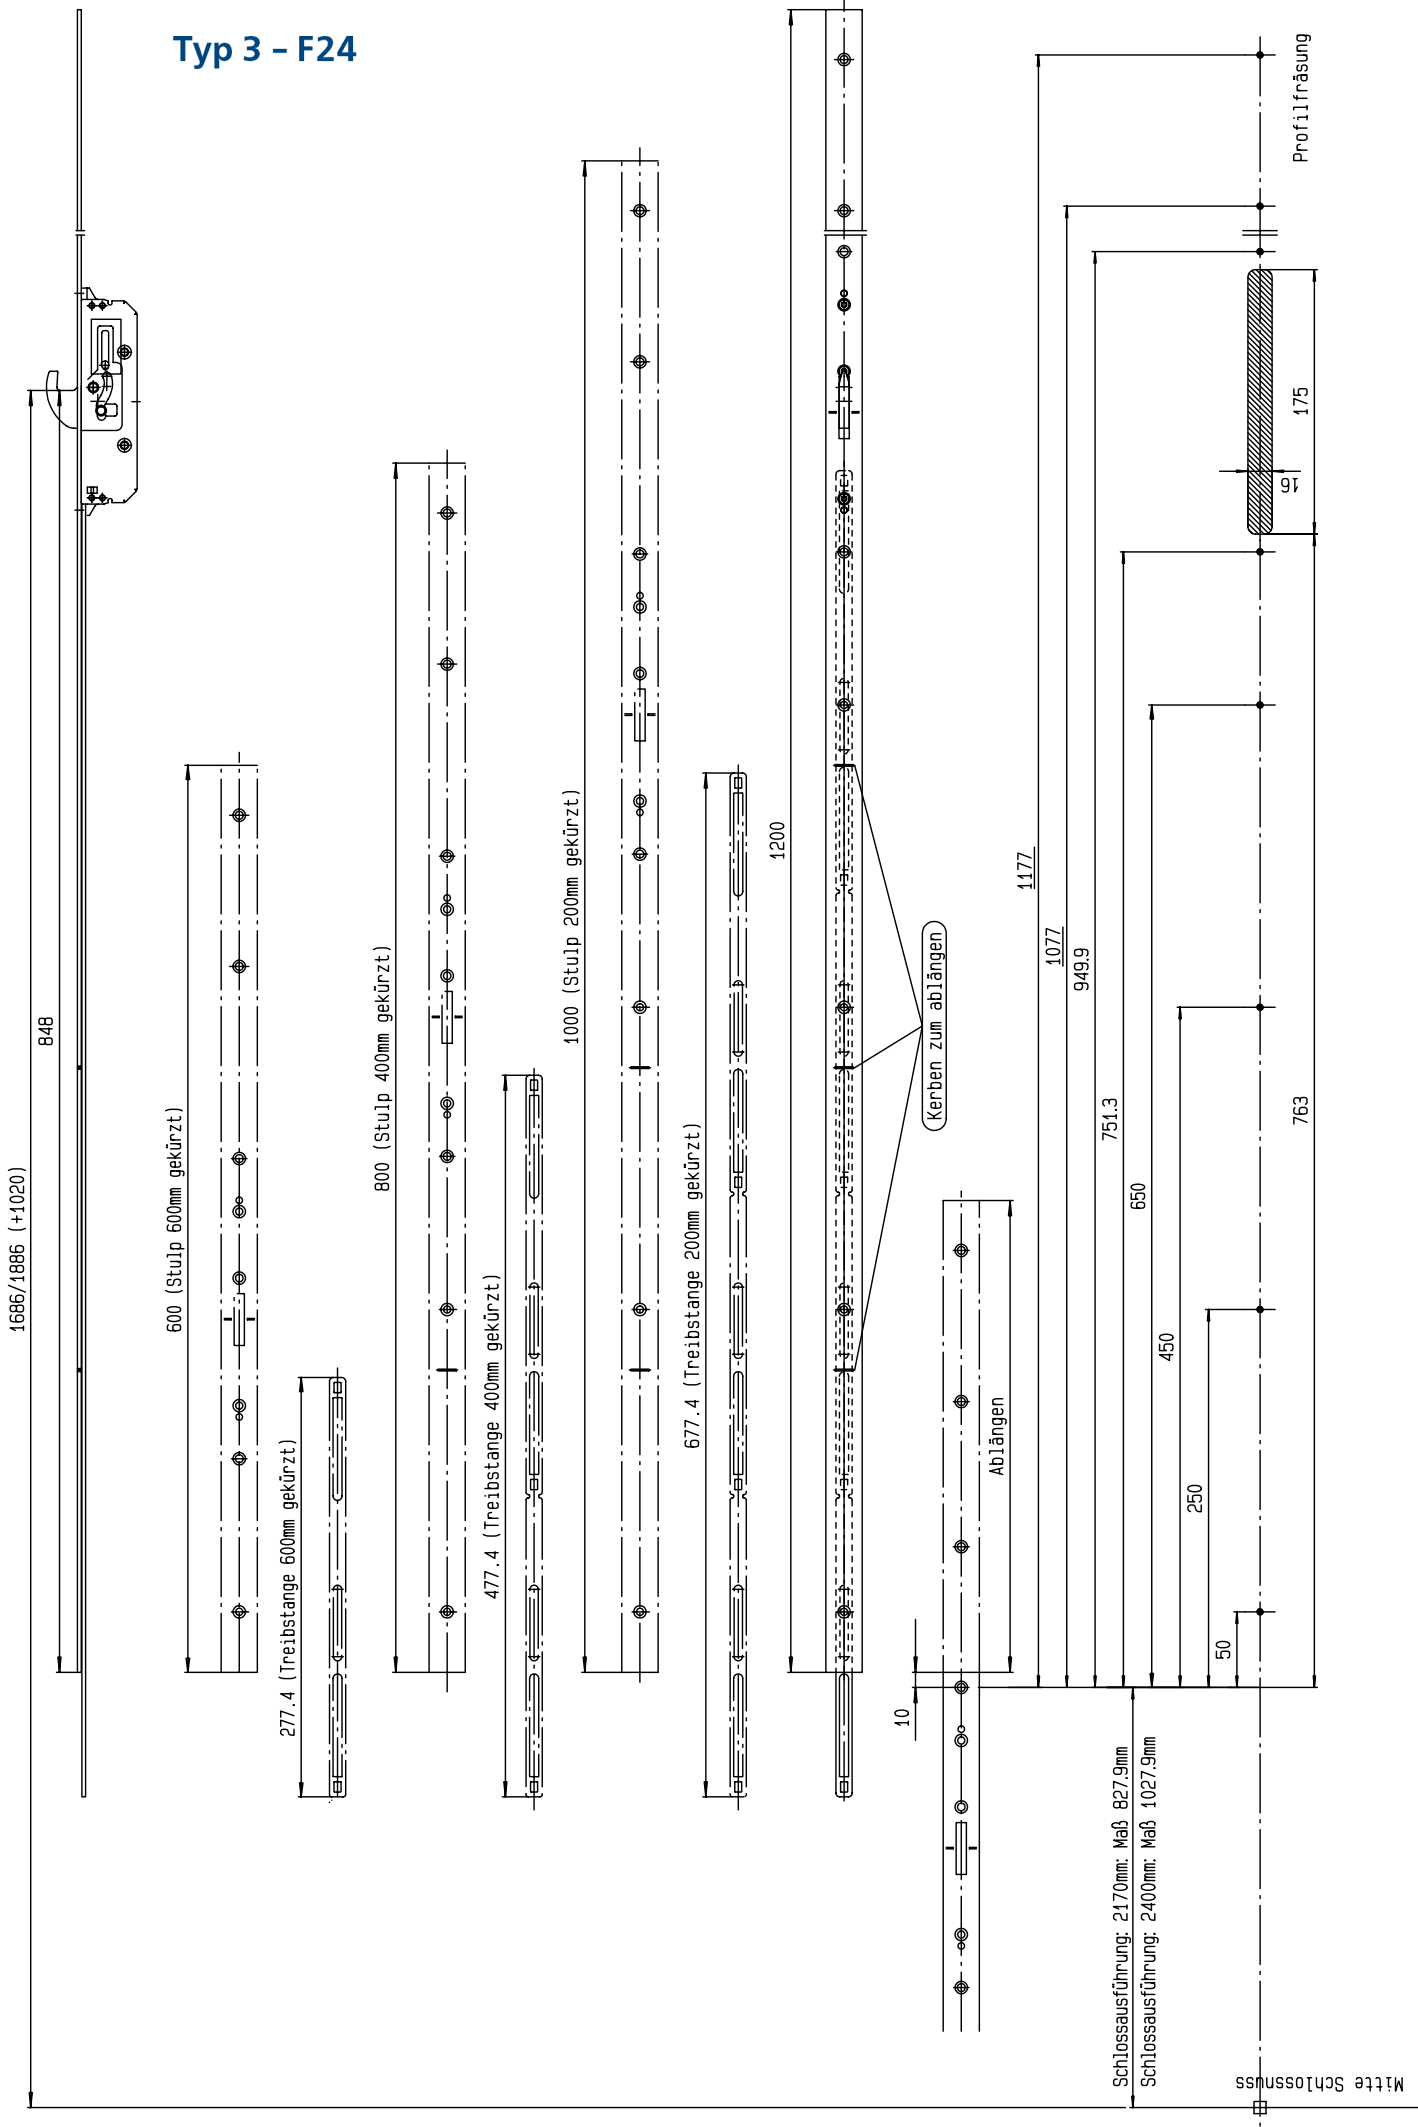

(multisafe

Verlängerungen zum Programm für Aluminiumtüren für die Verriegelungstypen 3 und 8

U24 x 6

U24 x 6,7

F24

Beschreibung

In Ergänzung zu unserem umfassenden Programm für Aluminiumtüren haben wir nun noch Verlängerungen für die Mehrfachverriegelungen **multisafe** 855GL und 859 in den Verriegelungstypen 3 und 8 in unser Programm aufgenommen. Diese können individuell an die Türhöhe angepasst werden und erlauben die Realisierung von Türhöhen bis zu 3.200 mm.

Markierungskerben auf den Stulpen erleichtern das korrekte Ablängen. Die Verlängerungen sind einfach an die Mehrfachverriegelung zu montieren.

Die Stulpen sind aus hochwertigem, geschliffenem Edelstahl und in 3 Versionen erhältlich – F24, U24 x6 und U24 x 6,7 mm.

Artikelübersicht

Artikel-Nr.	EAN-Nr.	Bezeichnung	VE/Stück	Waren- gruppe	Brutto- preis €
MV4F4833N	4033449281224	multisafe Verlängerung zum Alu-Programm für 855GL / 859 – Typ 3, F24 x 1.200 mm, Typ 3, Edelstahl	4	1301	56,10
MV4F4868N	4033449281231	multisafe Verlängerung zum Alu-Programm für 855GL / 859 – Typ 8, F24 x 1.200 mm, Typ 8, Edelstahl	4	1301	56,10
MV4U4823N	4033449281248	multisafe Verlängerung zum Alu-Programm für 855GL / 859 – Typ 3, U24 x 6 x 992 mm, Typ 3, Edelstahl	4	1301	56,10
MV4U4858N	4033449281255	multisafe Verlängerung zum Alu-Programm für 855GL / 859 – Typ 8, U24 x 6 x 992 mm, Typ 8, Edelstahl	4	1301	56,10
MV5U4823N	4033449281262	multisafe Verlängerung zum Alu-Programm für 855GL / 859 – Typ 3, U24 x 6,7 x 992 mm, Typ 3, Edelstahl	4	1301	56,10
MV5U4858N	4033449281279	multisafe Verlängerung zum Alu-Programm für 855GL / 859 – Typ 8, U24 x 6,7 x 992 mm, Typ 8, Edelstahl	4	1301	56,10

Abmessung

Die genauen Abmessungen entnehmen Sie bitte den folgenden Seiten.

Termin

Der Liefereinsatz erfolgt ab sofort, Lieferzeit ca. 4 Wochen.

Typ 3 - F24

Typ 8 - F24

Typ 3 - U24

Typ 8 - U24