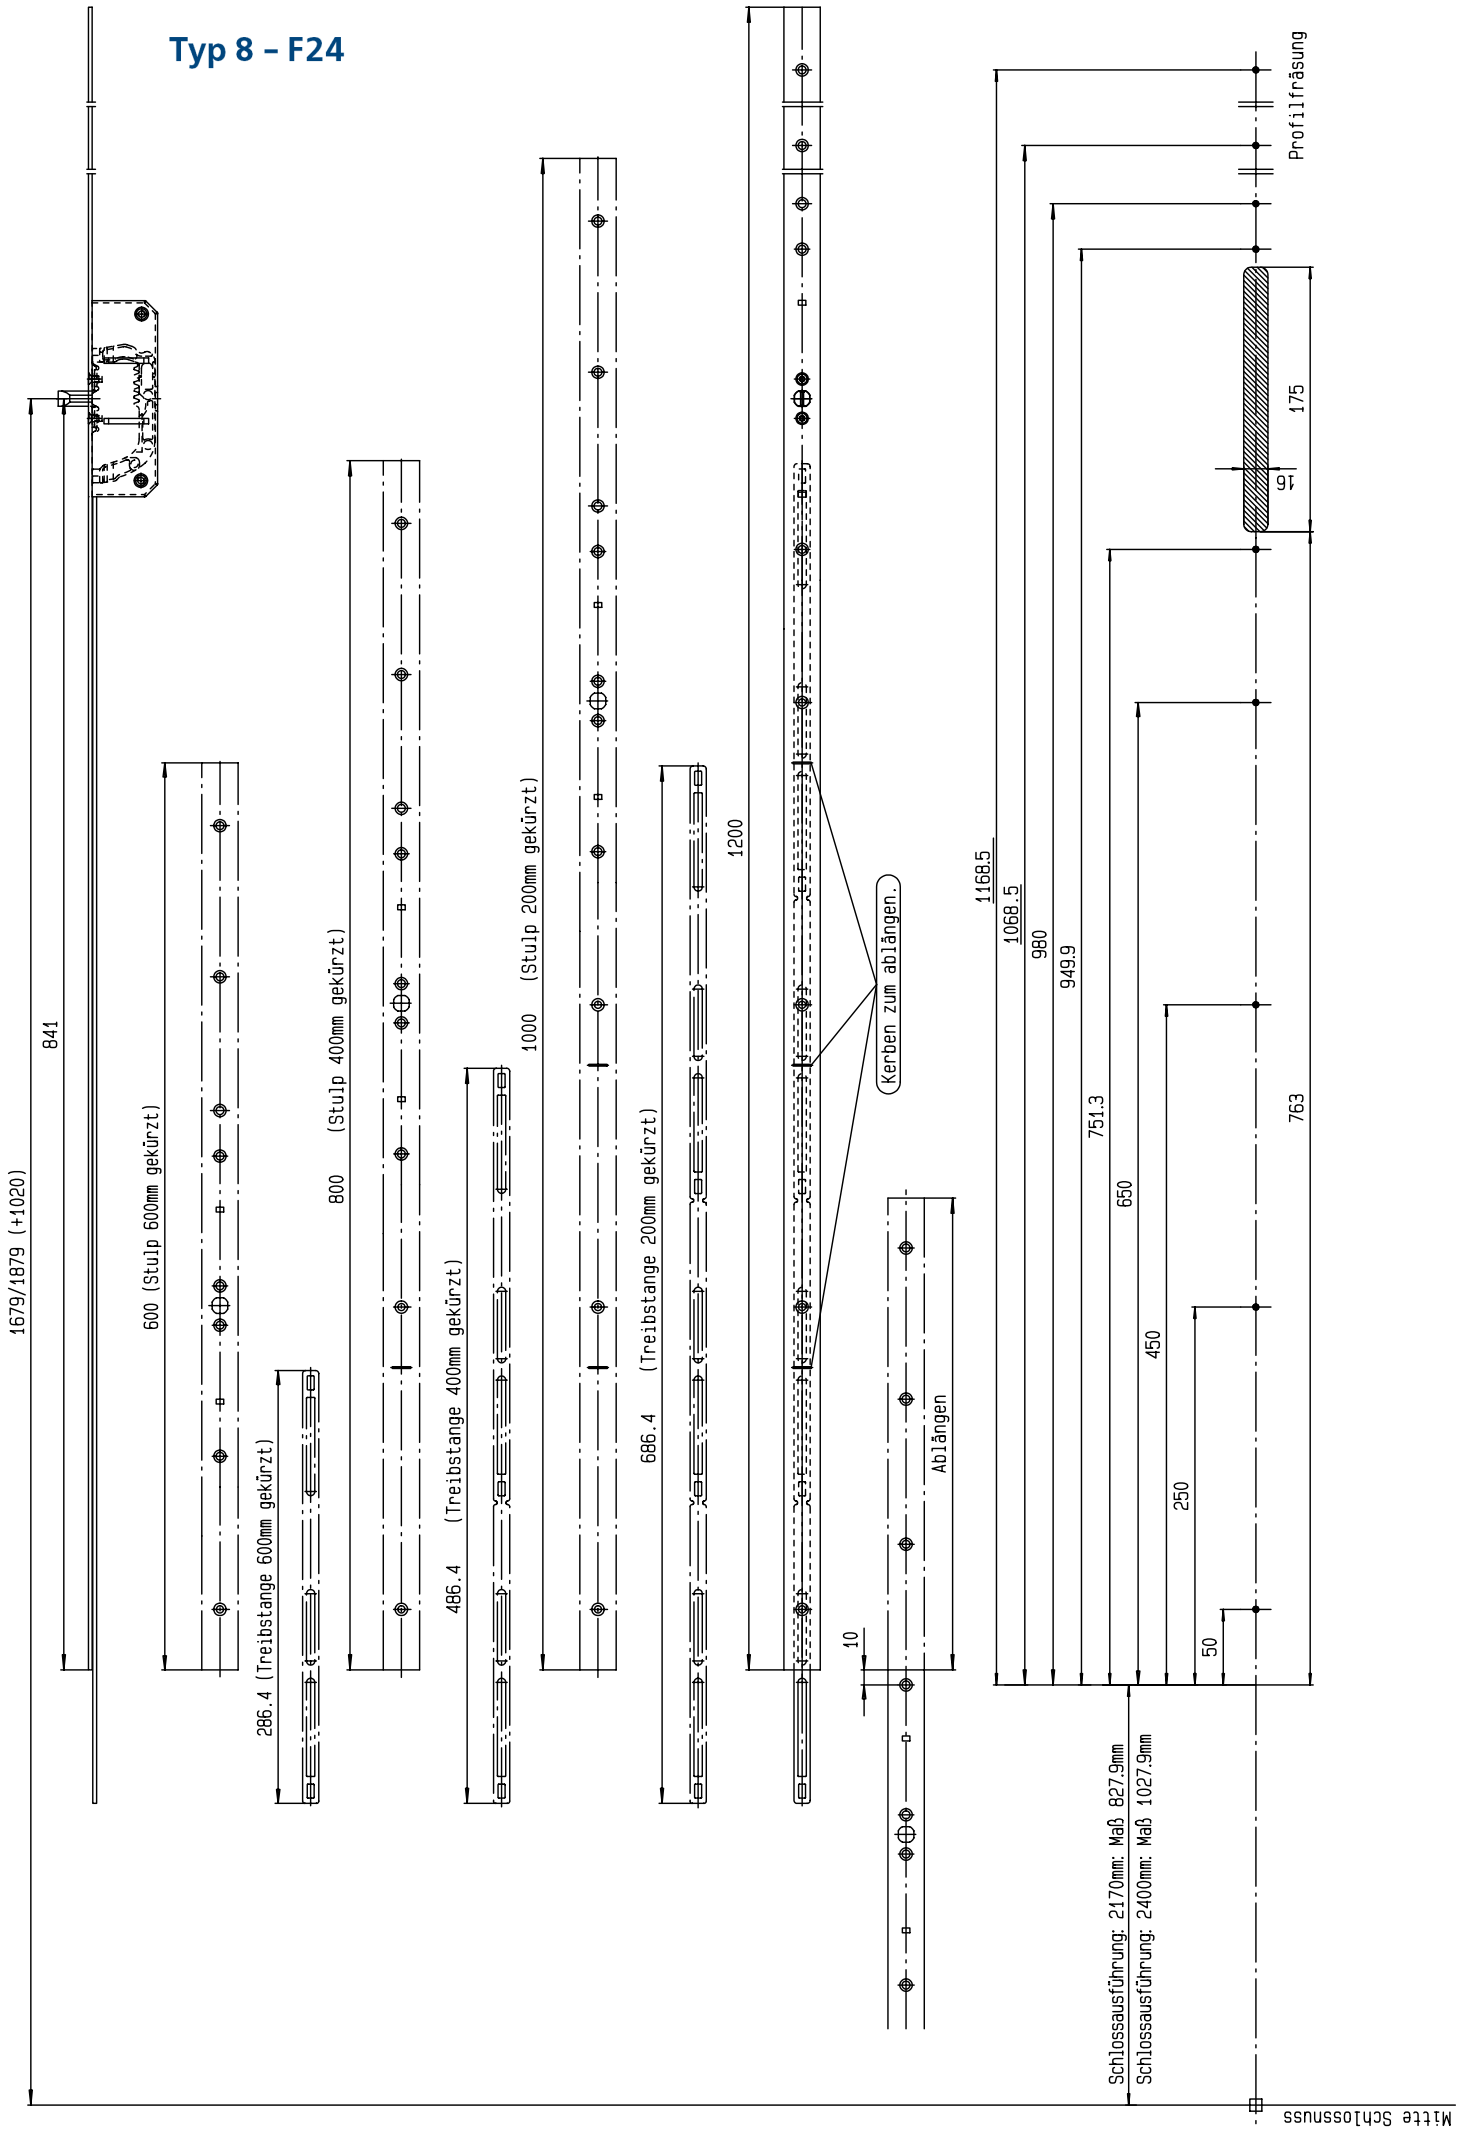

(multisafe

Verlängerungen zum Programm für Aluminiumtüren für die Verriegelungstypen 3 und 8

U24 x 6

U24 x 6,7

F24

Beschreibung

In Ergänzung zu unserem umfassenden Programm für Aluminiumtüren haben wir nun noch Verlängerungen für die Mehrfachverriegelungen **multisafe** 855GL und 859 in den Verriegelungstypen 3 und 8 in unser Programm aufgenommen. Diese können individuell an die Türhöhe angepasst werden und erlauben die Realisierung von Türhöhen bis zu 3.200 mm.

Markierungskerben auf den Stulpen erleichtern das korrekte Ablängen. Die Verlängerungen sind einfach an die Mehrfachverriegelung zu montieren.

Die Stulpen sind aus hochwertigem, geschliffenem Edelstahl und in 3 Versionen erhältlich – F24, U24 x6 und U24 x 6,7 mm.

Artikelübersicht

Artikel-Nr.	EAN-Nr.	Bezeichnung	VE/Stück	Waren- gruppe	Brutto- preis €
MV4F4833N	4033449281224	multisafe Verlängerung zum Alu-Programm für 855GL / 859 – Typ 3, F24 x 1.200 mm, Typ 3, Edelstahl	4	1301	56,10
MV4F4868N	4033449281231	multisafe Verlängerung zum Alu-Programm für 855GL / 859 – Typ 8, F24 x 1.200 mm, Typ 8, Edelstahl	4	1301	56,10
MV4U4823N	4033449281248	multisafe Verlängerung zum Alu-Programm für 855GL / 859 – Typ 3, U24 x 6 x 992 mm, Typ 3, Edelstahl	4	1301	56,10
MV4U4858N	4033449281255	multisafe Verlängerung zum Alu-Programm für 855GL / 859 – Typ 8, U24 x 6 x 992 mm, Typ 8, Edelstahl	4	1301	56,10
MV5U4823N	4033449281262	multisafe Verlängerung zum Alu-Programm für 855GL / 859 – Typ 3, U24 x 6,7 x 992 mm, Typ 3, Edelstahl	4	1301	56,10
MV5U4858N	4033449281279	multisafe Verlängerung zum Alu-Programm für 855GL / 859 – Typ 8, U24 x 6,7 x 992 mm, Typ 8, Edelstahl	4	1301	56,10

Abmessung

Die genauen Abmessungen entnehmen Sie bitte den folgenden Seiten.

Termin

Der Liefereinsatz erfolgt ab sofort, Lieferzeit ca. 4 Wochen.

Typ 3 - F24

Typ 8 - F24

Typ 3 - U24

Typ 8 - U24