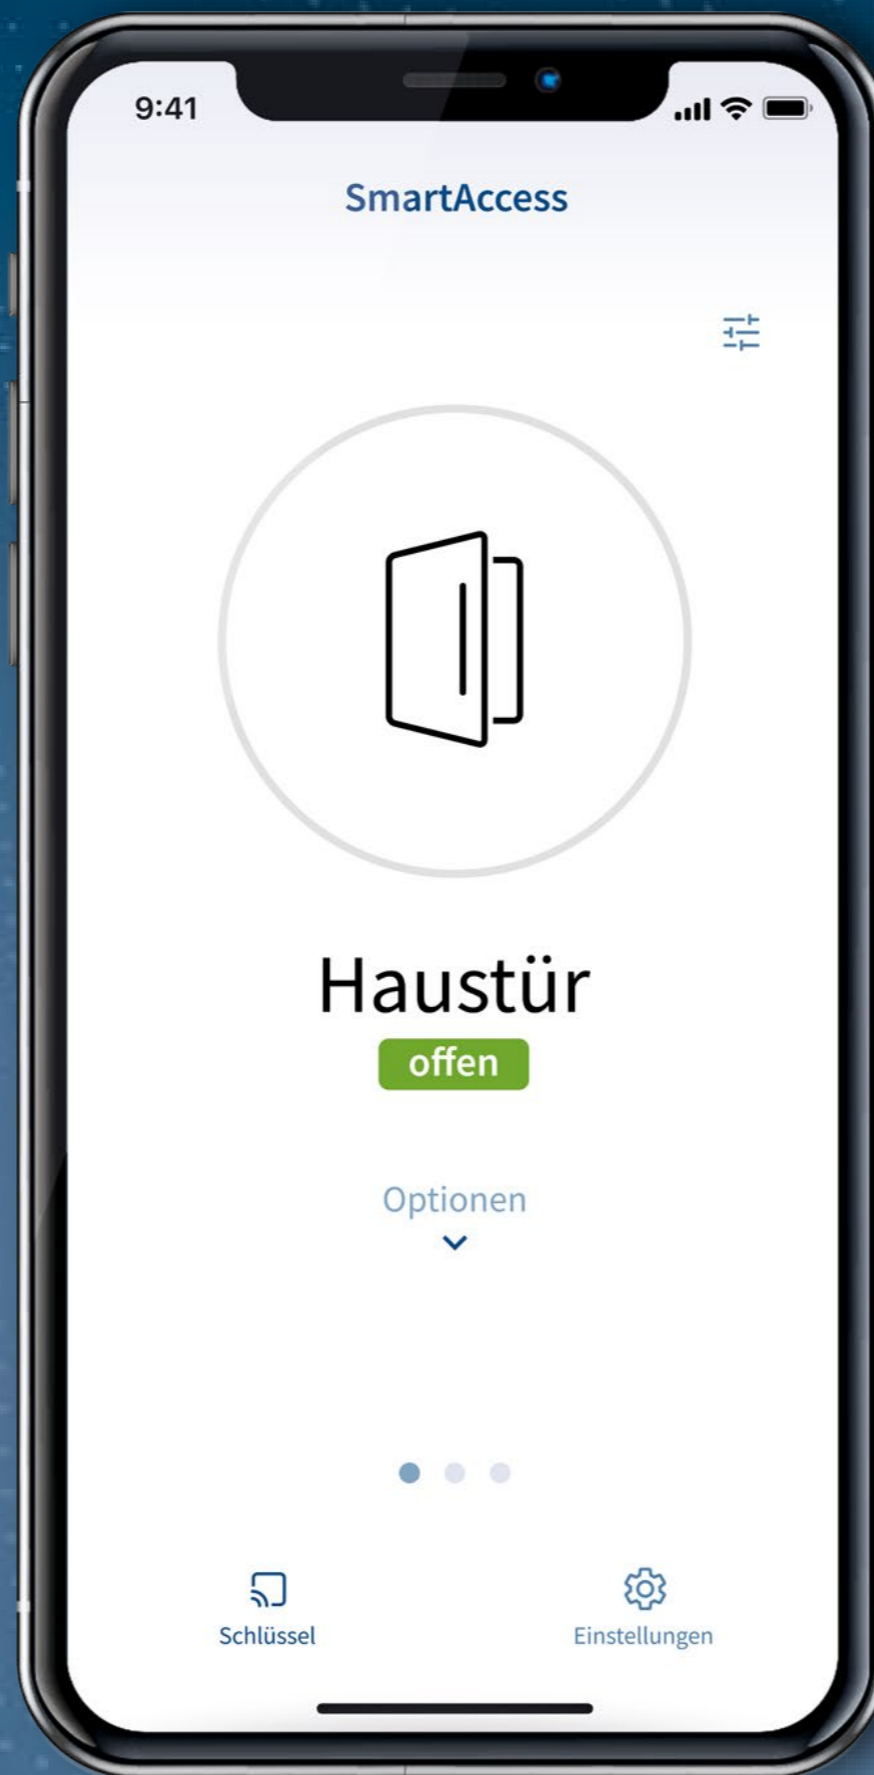

Das SmartAccess Modul SAM

The SmartAccess module SAM

(SmartAccess

SmartAccess Modul SAM: Kompakter SmartAccess Bluetooth-Empfänger

- Smartes Universalmodul mit Anschluss an 12/24V DC, einstellbarem Schaltausgang, Schalteingang für Zustandsrückmeldung, BUS-Anschluss
- Besonders einfache Nachrüstung: Das SAM macht jede Tür smart
- Für Türen, Tore und weitere Anwendungen
- Einfache Konfiguration per App

SmartAccess module SAM: Compact SmartAccess Bluetooth receiver

- Smart universal module with connection to 12/24V DC, adjustable switching output, switching input for status feedback, BUS connection
- Particularly easy to retrofit: SAM makes every door smart
- For doors, gates and other applications
- Easy configuration via app

Die SmartAccess App

The SmartAccess app

(SmartAccess

SmartAccess App: Türen auf einfache Weise öffnen

- Unabhängig von WLAN oder Mobilfunkverbindung
- Einfache Schlüsselverwaltung und temporäre Benutzereinladungen
- Zustandsmeldung und Journal
- Auto-Unlock Funktion bei Annäherung an die Tür