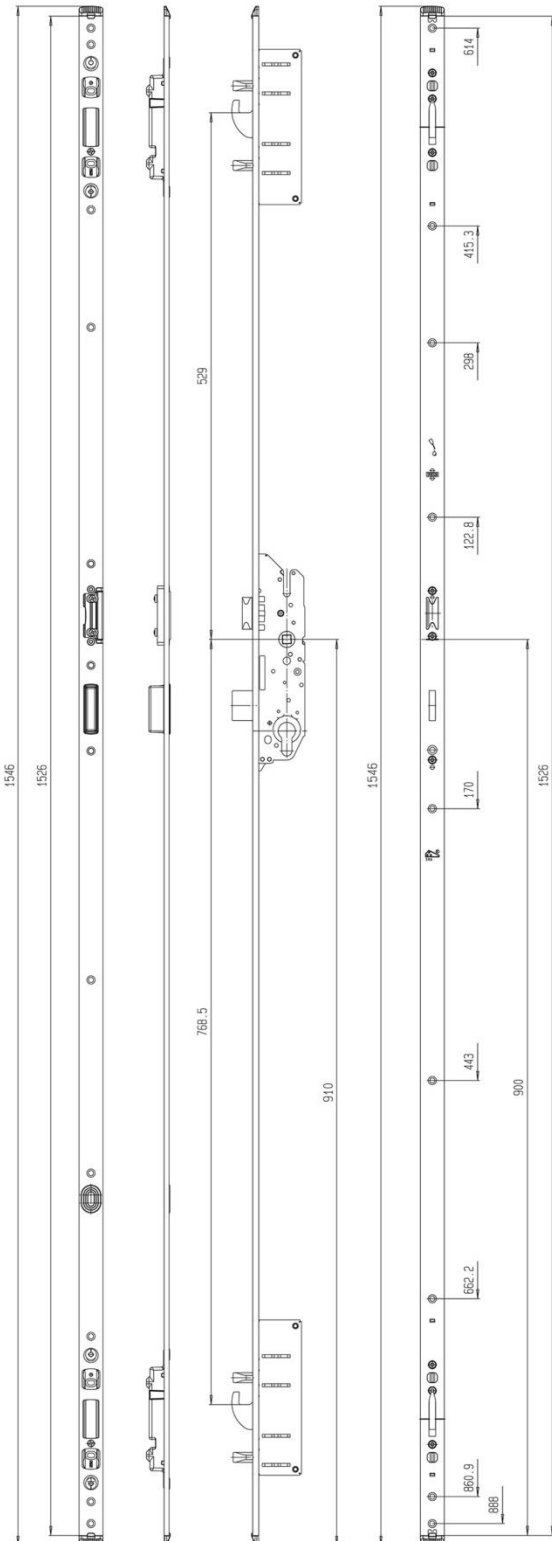

Das Lochbild am oberen Stulpende ist somit identisch mit den Ausführungen in 1790mm und 1990mm und dadurch mit unseren bekannten Verlängerungen erweiterbar. Analog werden auch die passenden Schließleisten von 1546mm auf 1576mm angepasst.

Termin/Markteinführung

- Lieferbar ab sofort.
- Weitere Ausführungen auf Anfrage

Angepasstes Lochbild,
wodurch eine Verlängerung
möglich ist.

(multisafe (autosafe

Zeichnungsübersicht – Beispiel multisafe 855GL – Typ 11

alte Ausführung 1546mm

neue Ausführung 1576mm

(multisafe (autosafe

Artikelübersicht - Mehrfachverriegelungen

multisafe 855GL – Türhöhe: niedrig – DH 1020mm – Typ 3 – Schwenkriegel – Edelstahl

Referenz (Referenz alt)	Artikelnummer (Artikelnummer alt)	Bezeichnung (Bezeichnung alt)	VE/ Stück	Waren- gruppe
VM2352IA8NJ (VM2352IZ8NJ)	9384789 (9289039)	855GL, 35-92-8, U24x6x1576mm (855GL, 35-92-8, U24x6x1546mm)	4	1332
VM2402IA8NJ (VM2402IZ8NJ)	9384888 (9299731)	855GL, 40-92-8, U24x6x1576mm (855GL, 40-92-8, U24x6x1546mm)	4	1332
VM2452IA8NJ (VM2452IZ8NJ)	9384895 (9292060)	855GL, 45-92-8, U24x6x1576mm (855GL, 45-92-8, U24x6x1546mm)	4	1332
VM2552IA8NJ (VM2552IZ8NJ)	9384932 (9289084)	855GL, 55-92-8, U24x6x1576mm (855GL, 55-92-8, U24x6x1546mm)	4	1332
VM2352HA8NJ (VM2352HZ8NJ)	9384758 (9285680)	855GL, 35-92-8, U24x6,7x1576mm (855GL, 35-92-8, U24x6,7x1546mm)	4	1332

Schließleiste – Typ 4/10/11 – Türhöhe: niedrig – Edelstahl

Referenz (Referenz alt)	Artikelnummer (Artikelnummer alt)	Bezeichnung (Bezeichnung alt)	VE/ Stück	Waren- gruppe
VRNL58648ZL (VRNL58648L)	9374285 (9280173)	U24x5x1576mm, links, Edelstahl (U24x5x1546mm, links, Edelstahl)	5	1812
VRNL58648ZR (VRNL58648R)	9374292 (9280180)	U24x5x1576mm, rechts, Edelstahl (U24x5x1546mm, rechts, Edelstahl)	5	1812