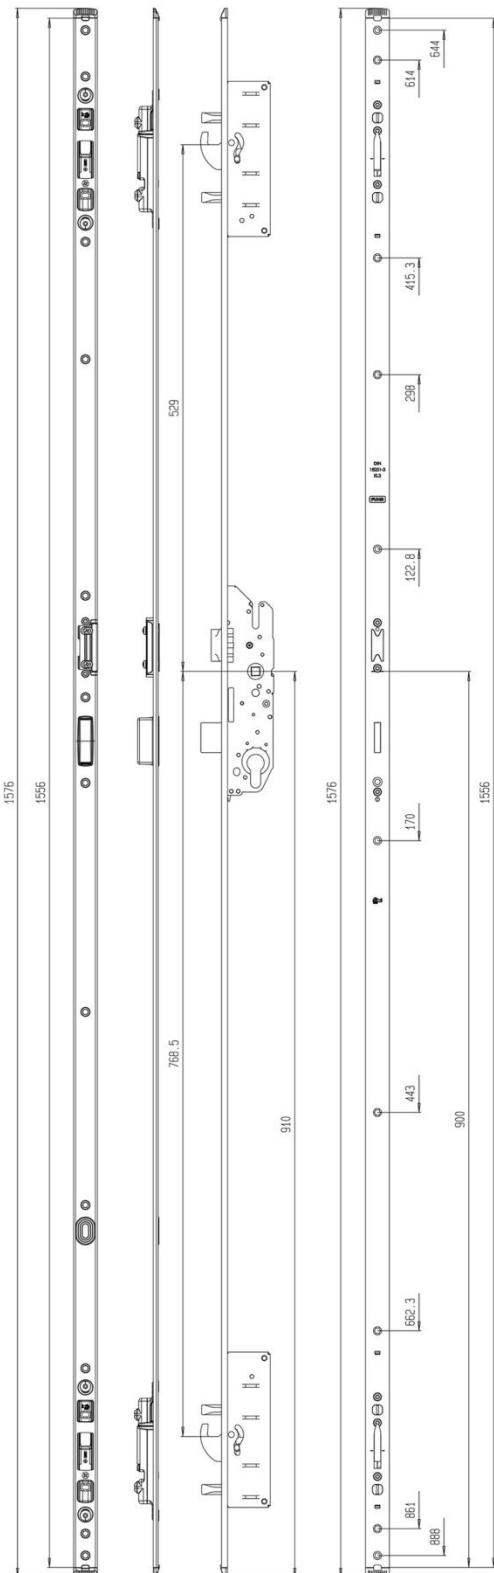

Das Lochbild am oberen Stulpende ist somit identisch mit den Ausführungen in 1790mm und 1990mm und dadurch mit unseren bekannten Verlängerungen erweiterbar. Analog werden auch die passenden Schließleisten von 1546mm auf 1576mm angepasst.

alte Ausführung 1546mm

neue Ausführung 1576mm

(multisafe (autosafe

Artikelübersicht - Mehrfachverriegelungen

multisafe 855GL – Türhöhe: niedrig – DH 1020mm – Typ 3 – Schwenkriegel – Edelstahl

Referenz (Referenz alt)	Artikelnummer (Artikelnummer alt)	Bezeichnung (Bezeichnung alt)	VE/ Stück	Waren- gruppe
VM2352IA8NJ (VM2352IZ8NJ)	9384789 (9289039)	855GL, 35-92-8, U24x6x1576mm (855GL, 35-92-8, U24x6x1546mm)	4	1332
VM2402IA8NJ (VM2402IZ8NJ)	9384888 (9299731)	855GL, 40-92-8, U24x6x1576mm (855GL, 40-92-8, U24x6x1546mm)	4	1332
VM2452IA8NJ (VM2452IZ8NJ)	9384895 (9292060)	855GL, 45-92-8, U24x6x1576mm (855GL, 45-92-8, U24x6x1546mm)	4	1332
VM2552IA8NJ (VM2552IZ8NJ)	9384932 (9289084)	855GL, 55-92-8, U24x6x1576mm (855GL, 55-92-8, U24x6x1546mm)	4	1332
VM2352HA8NJ (VM2352HZ8NJ)	9384758 (9285680)	855GL, 35-92-8, U24x6,7x1576mm (855GL, 35-92-8, U24x6,7x1546mm)	4	1332

multisafe 859 – Türhöhe: niedrig – DH 1020mm – Typ 3 – Schwenkriegel – Edelstahl

Referenz (Referenz alt)	Artikelnummer (Artikelnummer alt)	Bezeichnung (Bezeichnung alt)	VE/ Stück	Waren- gruppe
VM94521A4NJ (VM9452154NJ)	9386240 (9314823)	859, 45-92-8, U24x6x1576mm (859, 45-92-8, U24x6x1546mm)	4	1339

Schließleiste – Typ 4/10/11 – Türhöhe: niedrig – Edelstahl

Referenz (Referenz alt)	Artikelnummer (Artikelnummer alt)	Bezeichnung (Bezeichnung alt)	VE/ Stück	Waren- gruppe
VRNL58648ZL (VRNL58648L)	9374285 (9280173)	U24x5x1576mm, links, Edelstahl (U24x5x1546mm, links, Edelstahl)	5	1812
VRNL58648ZR (VRNL58648R)	9374292 (9280180)	U24x5x1576mm, rechts, Edelstahl (U24x5x1546mm, rechts, Edelstahl)	5	1812