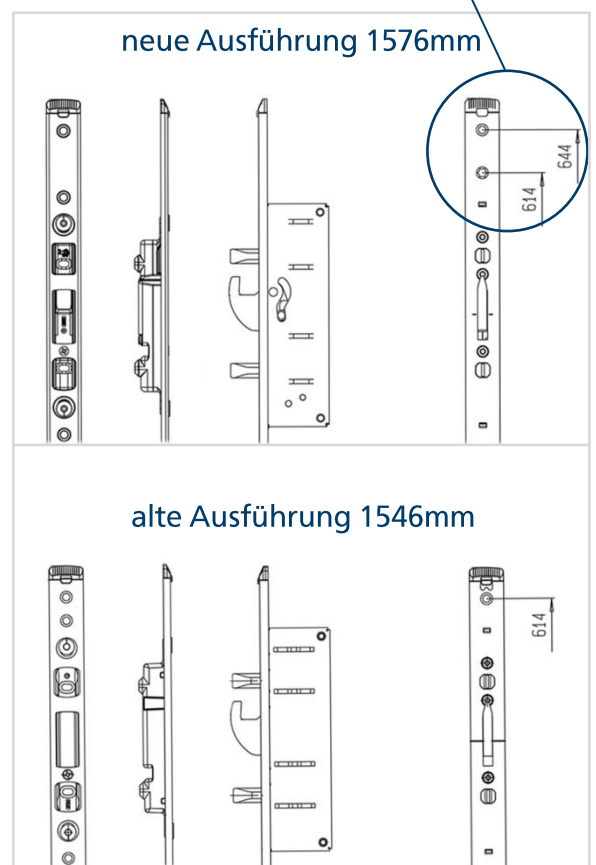

(multisafe (autosafe

Änderung der Mehrfachverriegelungen in niedriger Ausführung – ab sofort auch bei U-Stulp verlängerbar

Beschreibung

Im Zuge unserer laufenden Produktoptimierungen haben wir die Stulplänge unserer Mehrfachverriegelungen, für niedrige Türen, von 1546mm auf 1576mm verlängert.

Das Lochbild am oberen Stulpende ist somit identisch mit den Ausführungen in 1790mm und 1990mm und dadurch mit unseren bekannten Verlängerungen erweiterbar. Analog werden auch die passenden Schließleisten von 1546mm auf 1576mm angepasst.

Technische Details

- **multisafe 855GL/859 und autosafe 833**
- Erhältlich in den Stulpausführungen:
  - U24x6x1576mm
  - U24x6,7x1576mm
- Edelstahl
- Die neuen Automatik-Mehrfachverriegelungen **autosafe 835** wurden bereits mit dem neuen Maß angelegt.

Termin/Markteinführung

- Lieferbar ab sofort.
- Weitere Ausführungen auf Anfrage

Angepasstes Lochbild,
wodurch eine Verlängerung
möglich ist.