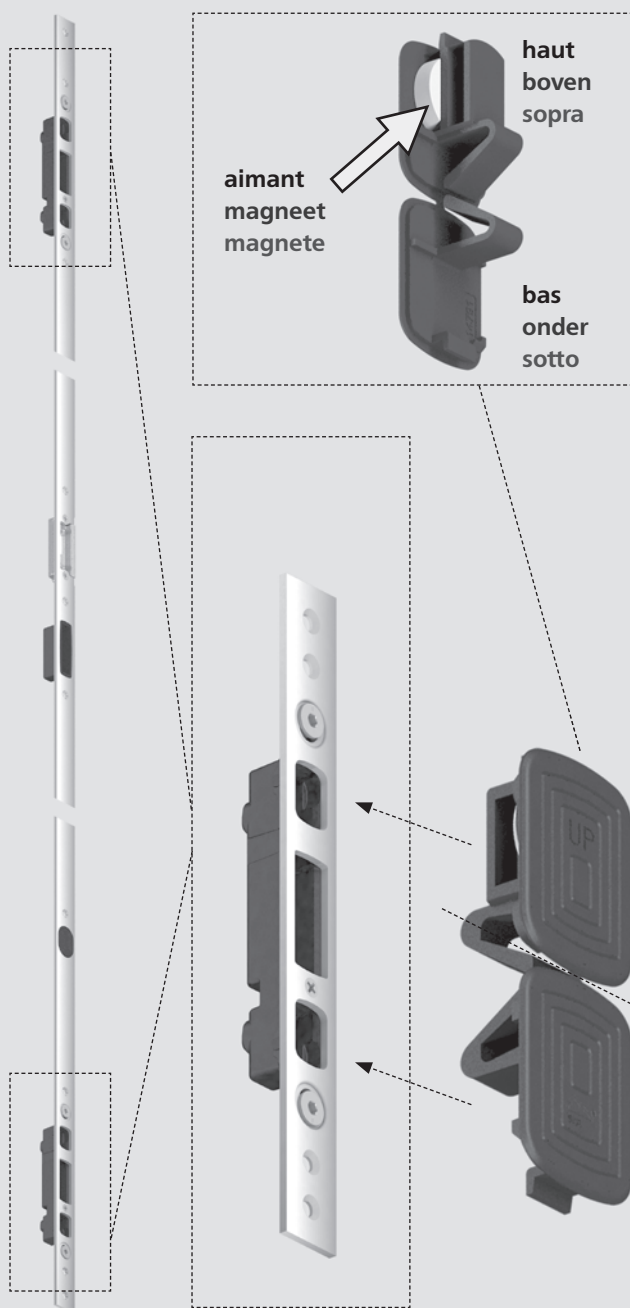

Information d'installation importante

Belangrijke montage aanwijzing

Importanti istruzioni di montaggio

Pour l'utilisation des serrures automatiques autosafe 833/833SP/833P/833PK ou autotronic 834/834P/834PK, il est impératif de monter les caches des aimants comme indiqué sur le schéma.

Bij toepassing van automatische MP-sloten autosafe 833/833SP/833P/833PK of autotronic 834/834P/834PK zullen absoluut de bijbehorende magneetkappen conform de afbeelding toegepast moeten worden.

Per l'utilizzo delle serrature automatiche autosafe 833/833SP/833P/833PK oppure autotronic 834/834P/834PK è assolutamente necessario usare delle cappe magnetiche come nell'illustrazione.